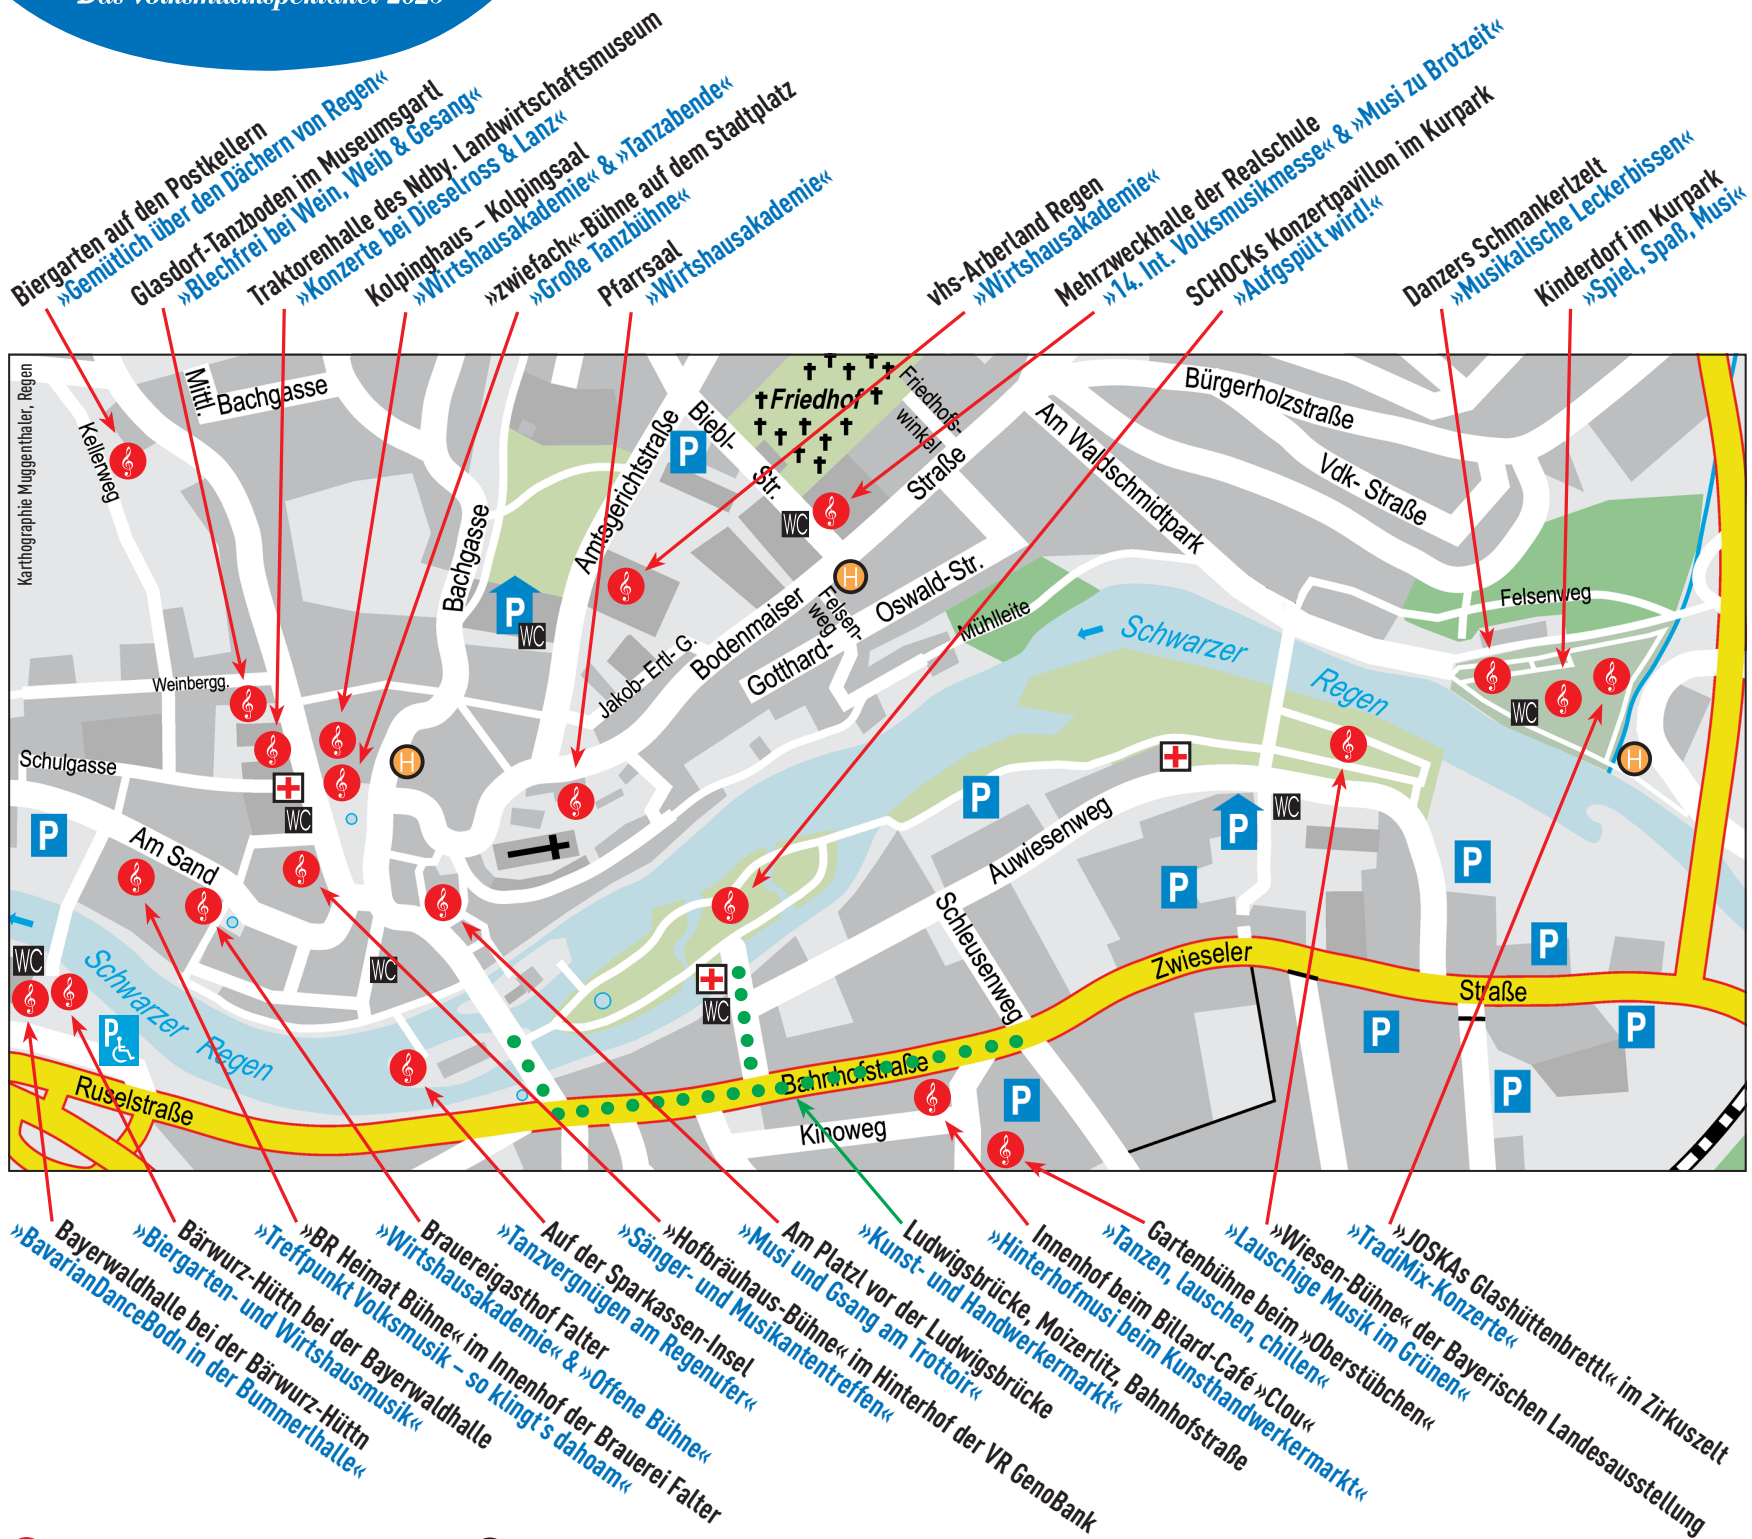

Übersicht über die Bühnen im Innenstadt-Bereich

- Veranstaltungsort
- Erste Hilfe
- Öffentliche Toiletten
- Haltestellen der Bimmelbahn
- Parkplatz
- Behindertenparkplatz

Bewertung an allen Veranstaltungsorten und in den Regener Gasthäusern!

© Kartographie Muggenthaler, Regen

-  Veranstaltungsorte der Wirtshaus- und Einkaufsnacht
-  Sonstige Veranstaltungsorte

Die Parkplätze im Innenstadtbereich sind sehr begrenzt – vom Großparkplatz in Poschetsried kommen Sie Sa-Mo kostenlos und unkompliziert per Park&Ride direkt ins Geschehen.