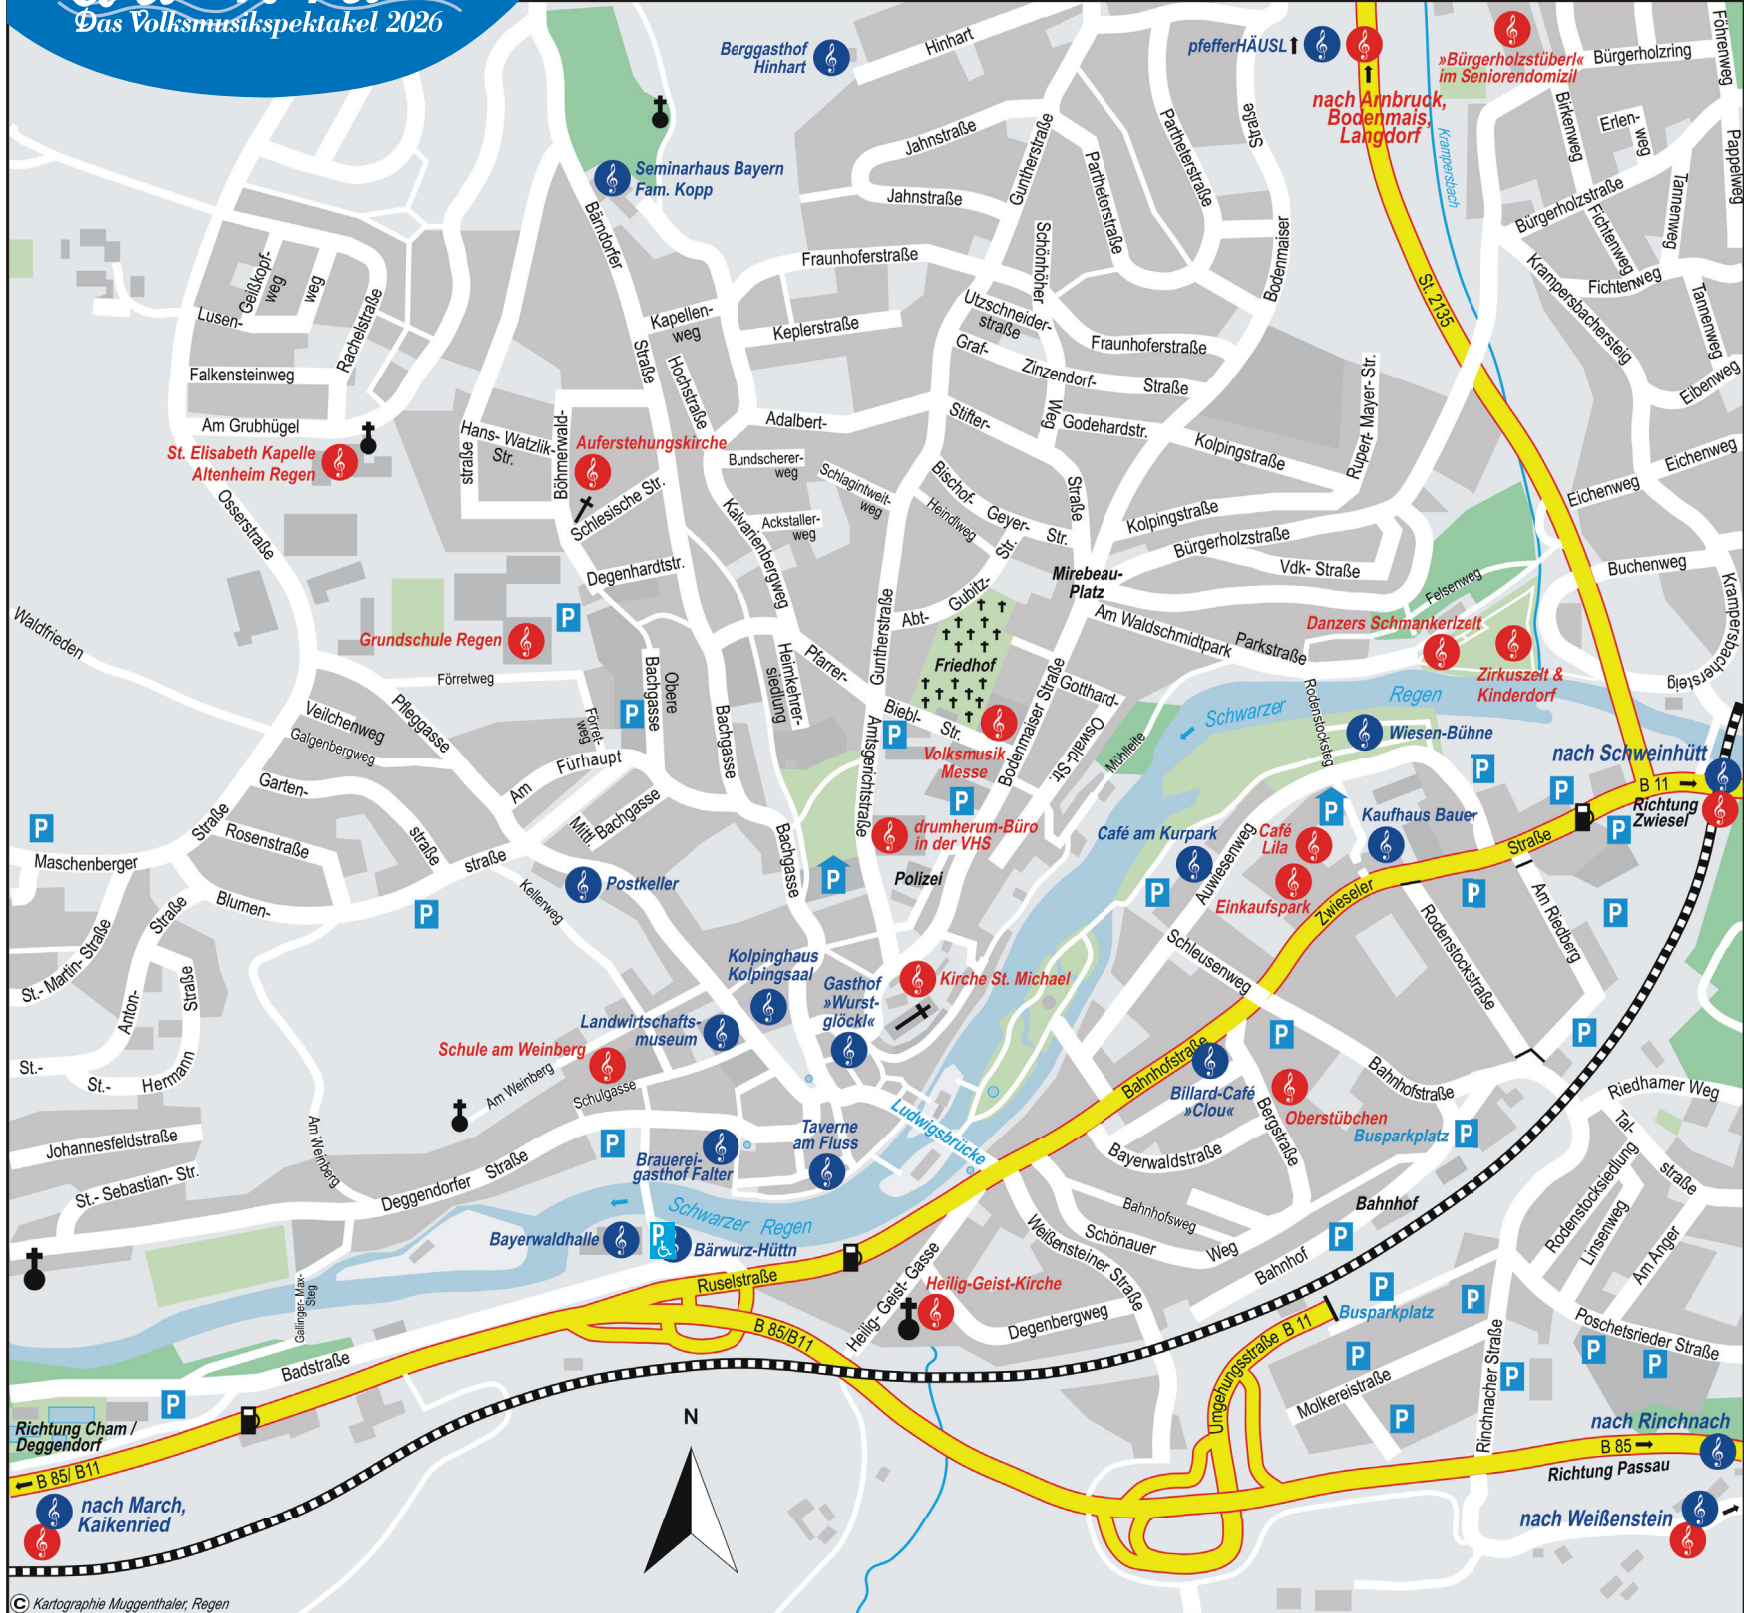

Übersicht über die Bühnen im Innenstadt-Bereich

- Veranstaltungsort
- Erste Hilfe
- Öffentliche Toiletten
- Haltestellen der Bimmelbahn
- Parkplatz
- Behindertenparkplatz

Bewertung an allen Veranstaltungsorten und in den Regener Gasthäusern!

© Kartographie Muggenthaler, Regen

-  Veranstaltungsorte der Wirtshaus- und Einkaufsnacht
-  Sonstige Veranstaltungsorte

Die Parkplätze im Innenstadtbereich sind sehr begrenzt – vom Großparkplatz in Poschetsried kommen Sie Sa-Mo kostenlos und unkompliziert per Park&Ride direkt ins Geschehen.